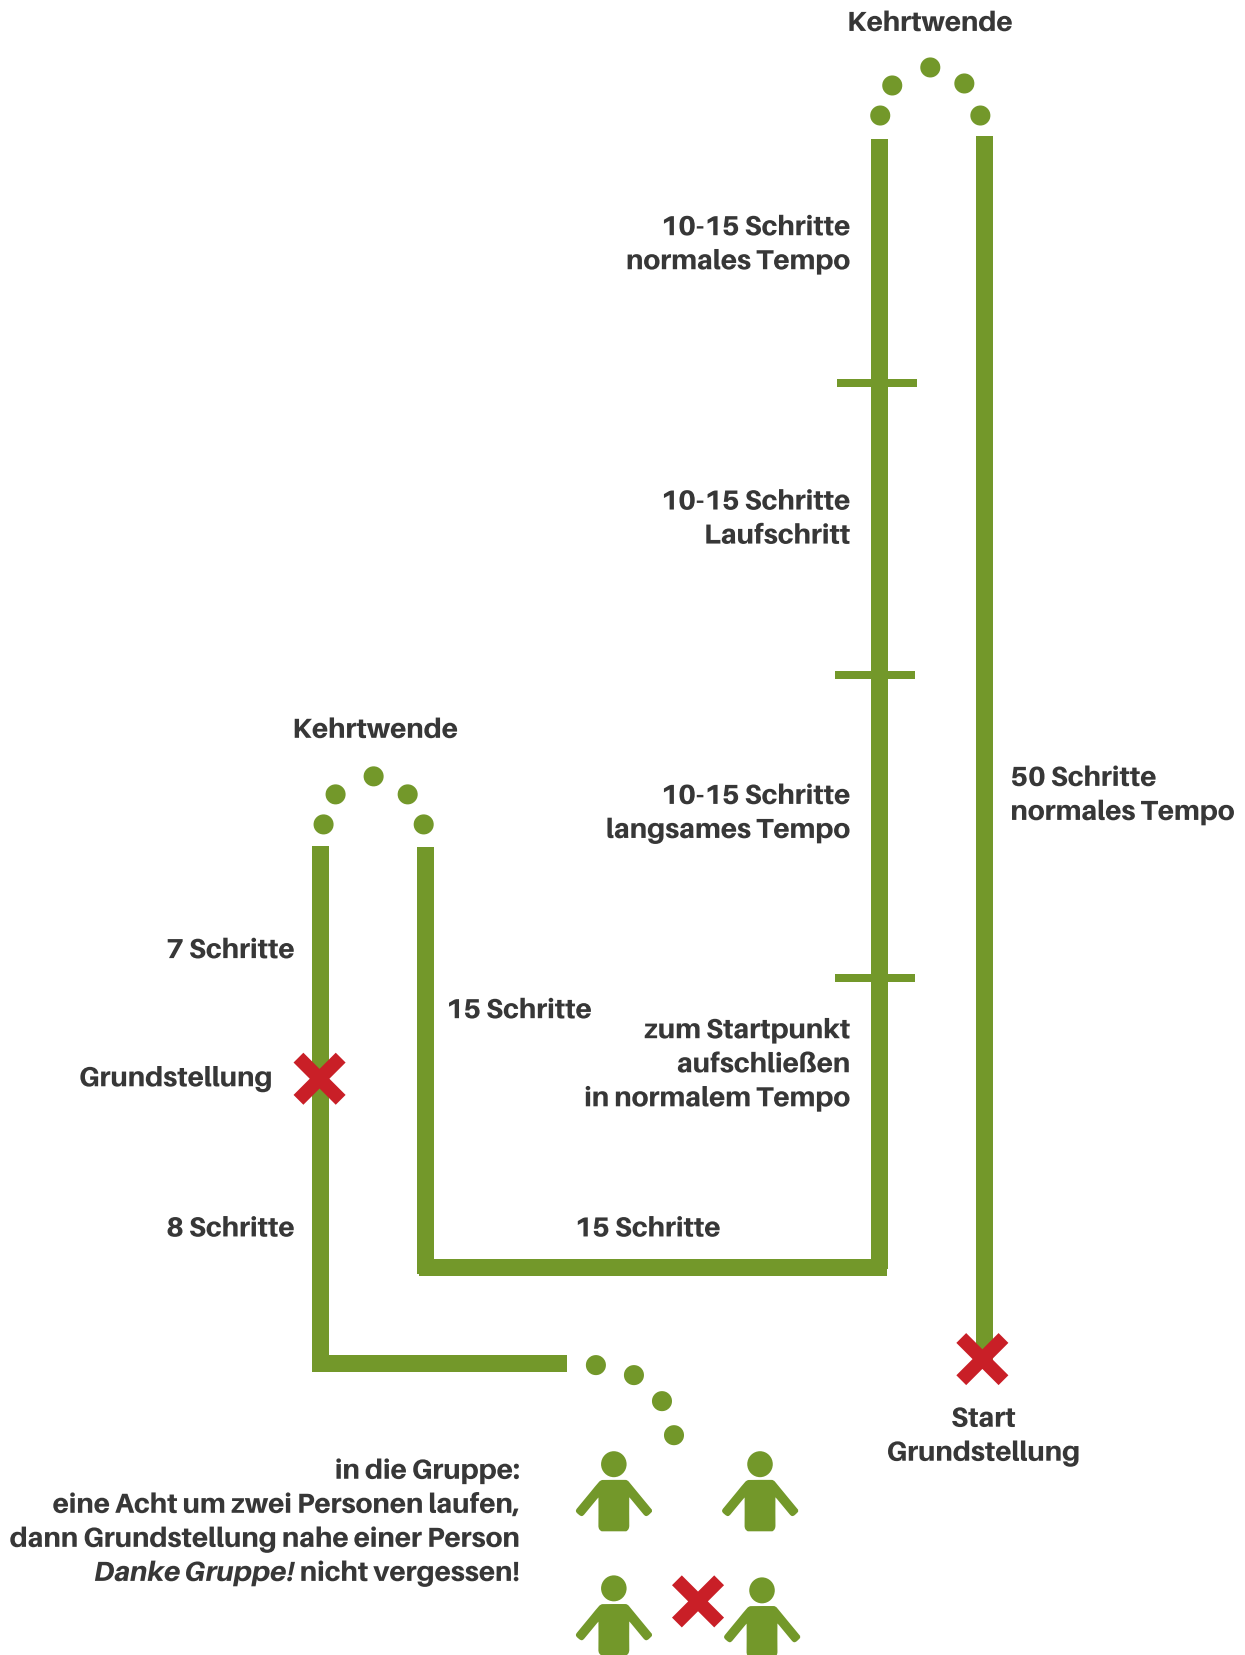

Laufschema Begleithundeprüfung

gemäß der Internationalen Gebrauchshunde Prüfungsordnung (IGP), Stand 2019

Abrufen in den Vorsitz,
dann Grundstellung, Hund anleinen